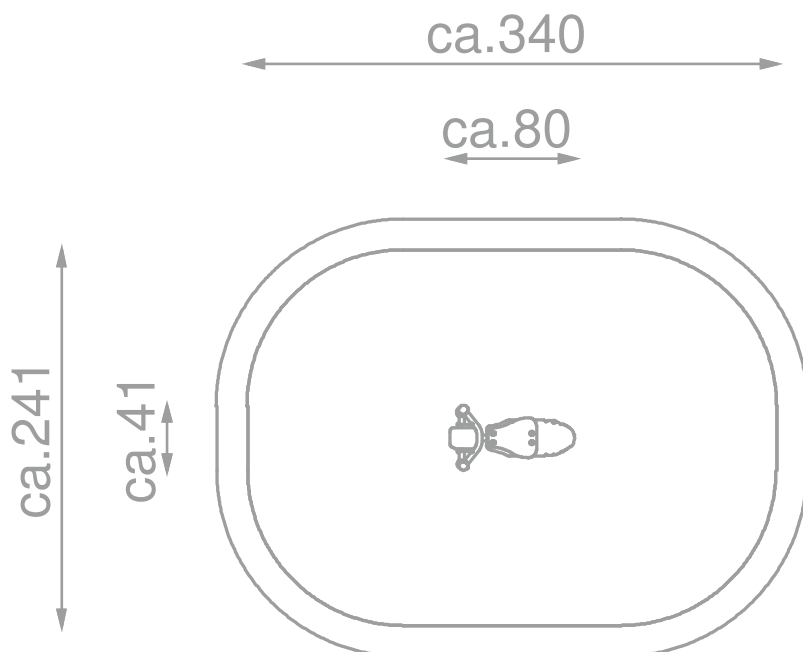

Afmetingen	80 x 41 x 80 cm
Vrije ruimte	340 x 241 cm
Valhoogte	58 cm
Voldoet aan NEN EN 1176 – 1 : 2017	Ja
Leeftijdscategorie	1 - 12

OVERZICHT

MATERIAALSPECIFICATIES

Alle palen zijn voorzien van een kruislingse verbinding om dieptescheuren te voorkomen.

Het Robinia-hout is FSC gecertificeerd, wat garandeert dat het hout afkomstig is uit verantwoord beheerde bossen.

Alle inwendige connectoren zijn gemaakt van RVS voor een lange levensduur.

ROBINIA PLAY

Om de kwaliteit en naleving van de norm te controleren, worden de producten in de fabriek voor gemonteerd. Vervolgens worden de speeltoestellen gedemonteerd en wordt elke verbinding gemarkeerd. Daarna worden de speeltoestellen klaargemaakt voor transport.