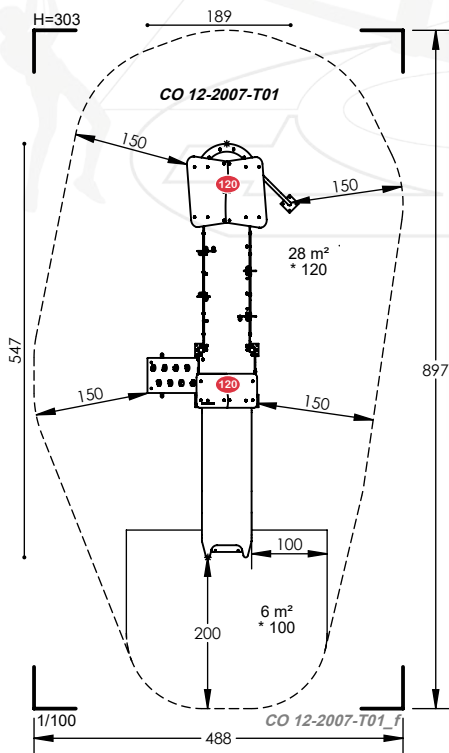

2-6

15

1,20 m

10

EN-1176

COLORS