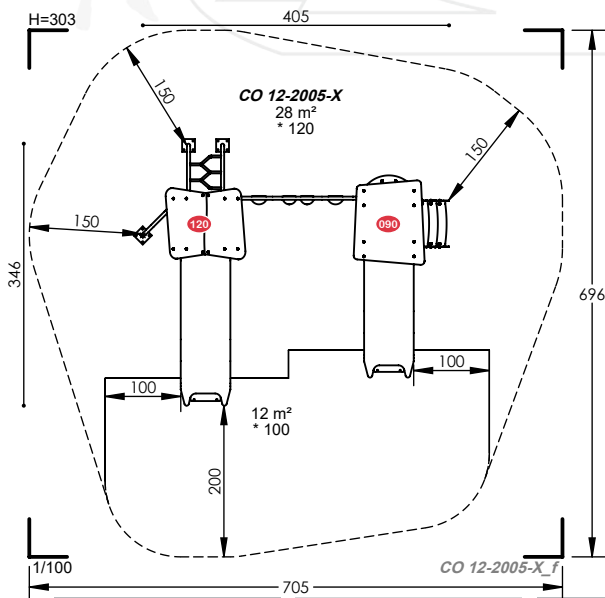

2-10

14

1,20 m

11

EN-1176

COLORS

*hauteur de chute libre - H : hauteur totale de l'équipement
 *free fall height - H: full height of the equipment