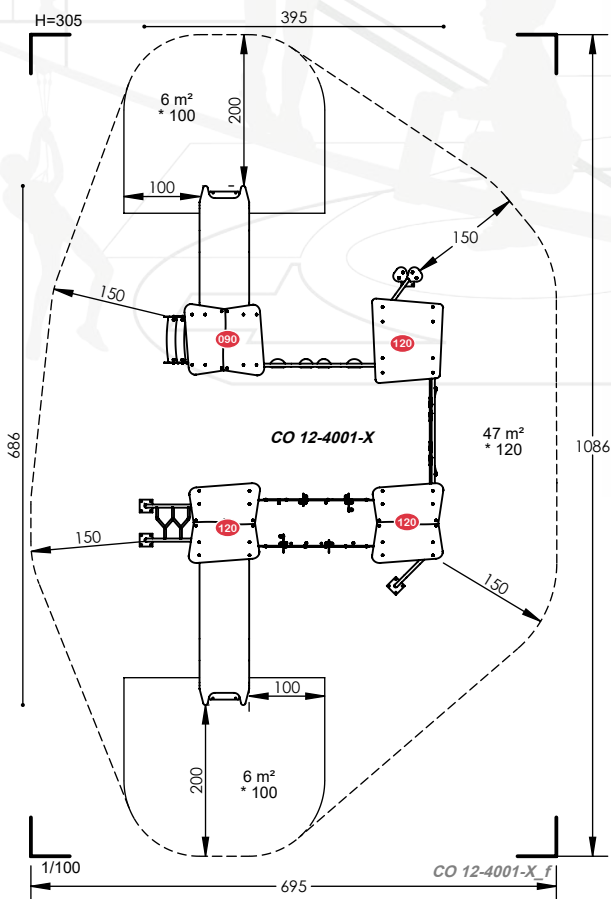

EN-1176

COLORS

*hauteur de chute libre - H : hauteur totale de l'équipement
*free fall height - H : full height of the equipment