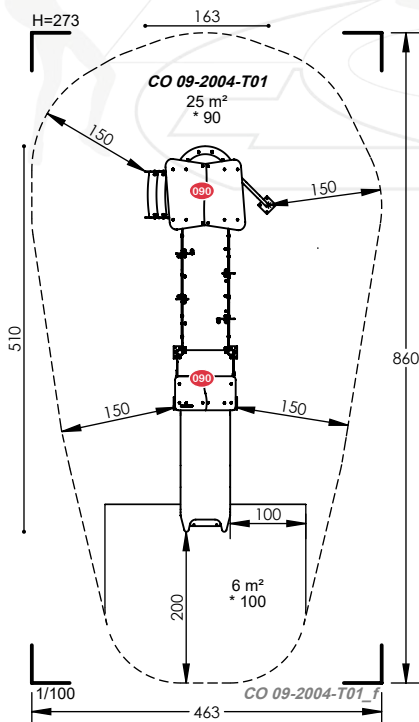

2-6

14

1,00 m

9

EN-1176

COLORS