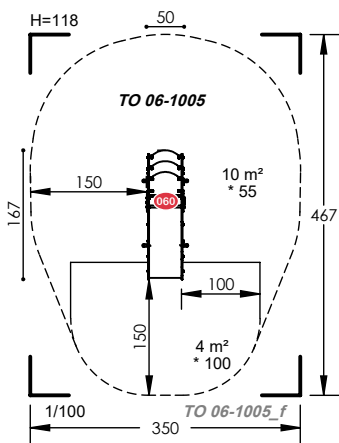

1-6

4

1m

4

EN-1176

COLORS

*hauteur de chute libre - H : hauteur totale de l'équipement
*free fall height - H: full height of the equipment