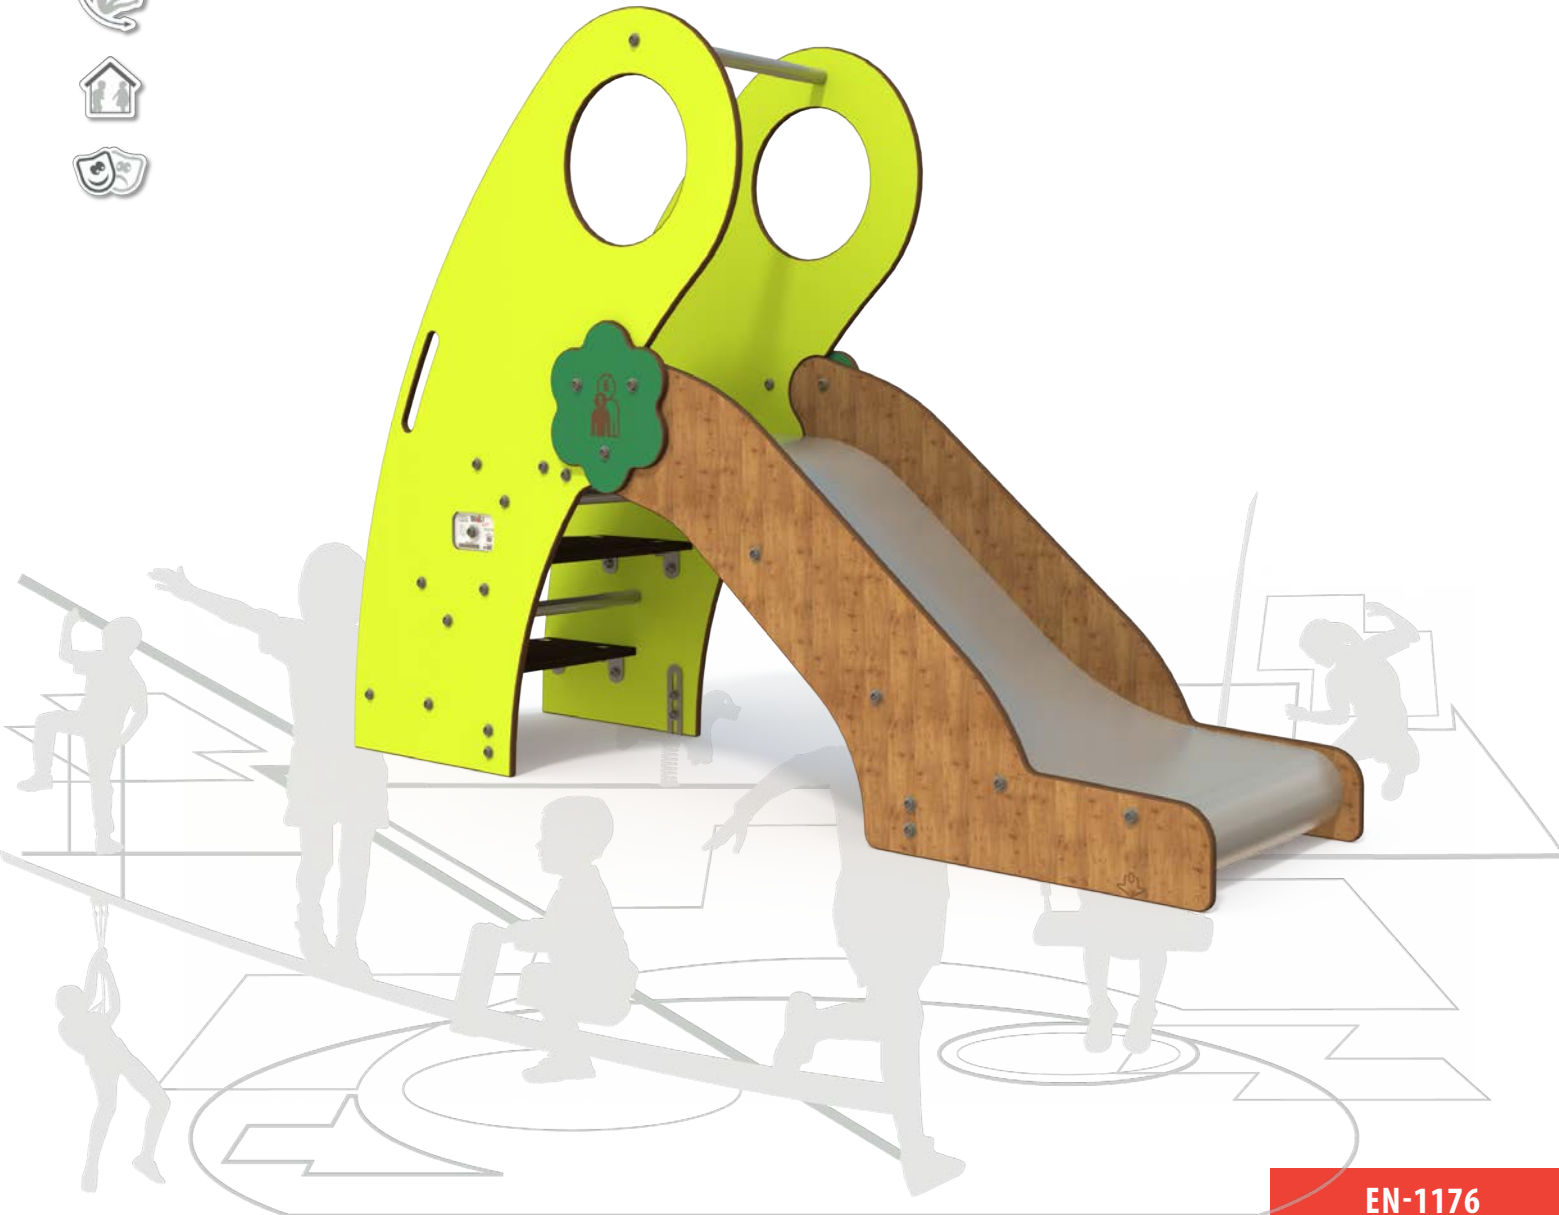

1-6

4

1m

4

EN-1176

COLORS

*hauteur de chute libre - H : hauteur totale de l'équipement
*free fall height - H: full height of the equipment