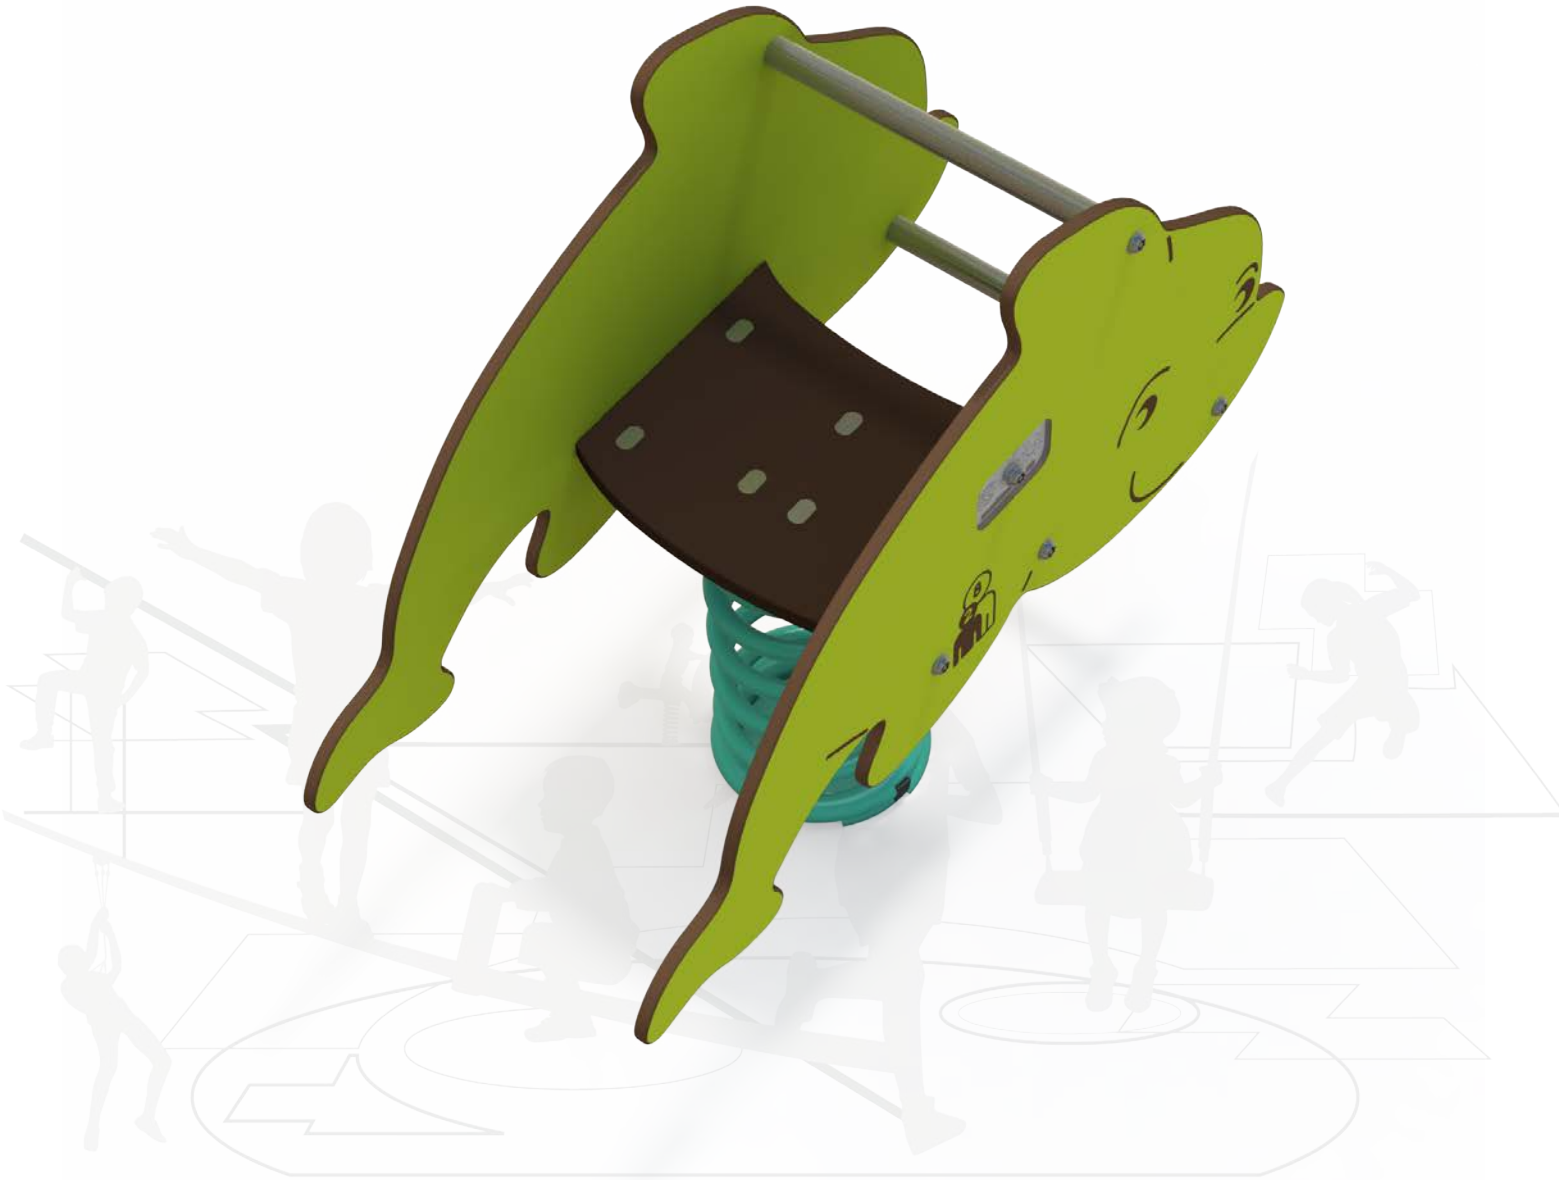

2-8

1

0,60 m

2

EN-1176

COLORS

*hauteur de chute libre - H : hauteur totale de l'équipement
*free fall height - H : full height of the equipment