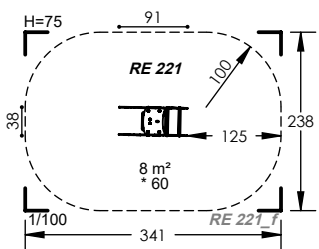

2-8

1

0,60 m

2

EN-1176

COLORS

*hauteur de chute libre - H : hauteur totale de l'équipement
*free fall height - H : full height of the equipment