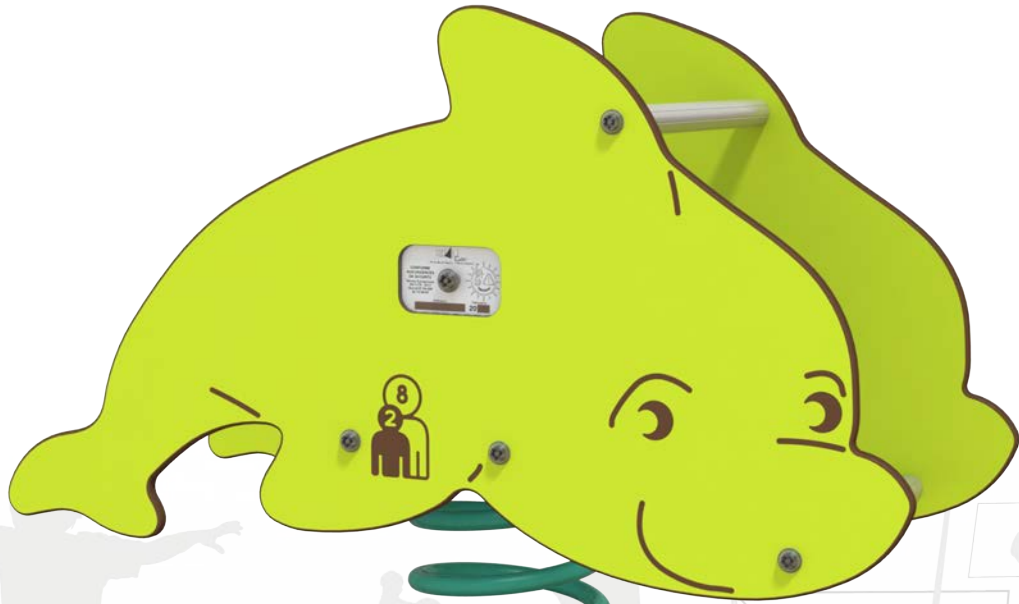

2-8

1

0,60 m

2

EN-1176

COLORS

*hauteur de chute libre - H : hauteur totale de l'équipement
*free fall height - H : full height of the equipment