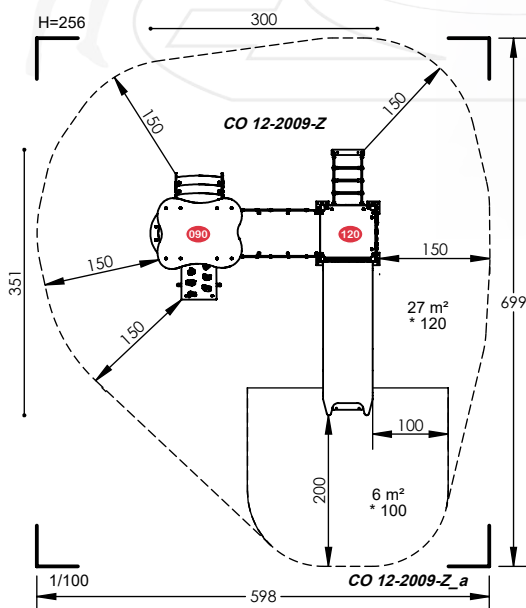

2-10

15

1,20 m

7

EN-1176

COLORS