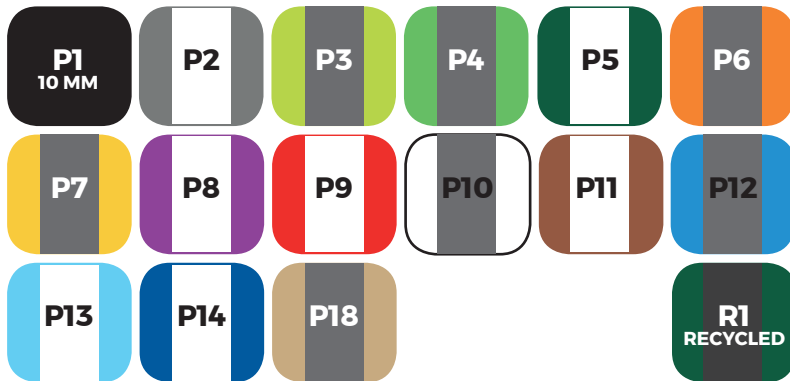

**BUGLO  
COLOURS**

**HPL 13 mm**

**ROTOMOULDING**

**CLIMBING STONES**

## HDPE 15 mm